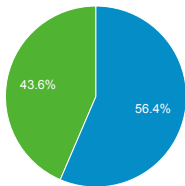

月間レポート

20XX/09/01 - 20XX/09/30

すべてのユーザー
100.00% セッション

セッション数 (訪問数)

8,844

全体の割合: 100.00% (8,844)

ページビュー数 (表示回数)

27,745

全体の割合: 100.00% (27,745)

ページ/セッション (平均表示回数)

3.14

ビューの平均: 3.14 (0.00%)

平均セッション時間

3.14

ビューの平均: 3.14 (0.00%)

直帰率

54.66%

ビューの平均: 54.66% (0.00%)

新規とリピーターの割合

New Visitor Returning Visitor