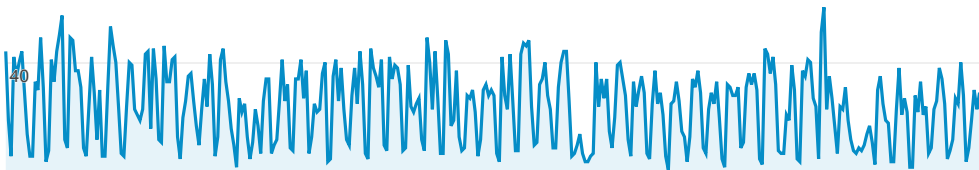

## 新規とリピーターの割合

New Visitor Returning Visitor

## 閲覧デバイスの割合

desktop mobile tablet

## 日別セッション数推移

● セッション

80