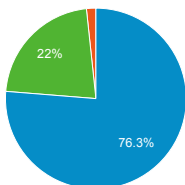

閲覧デバイスの割合

desktop mobile tablet