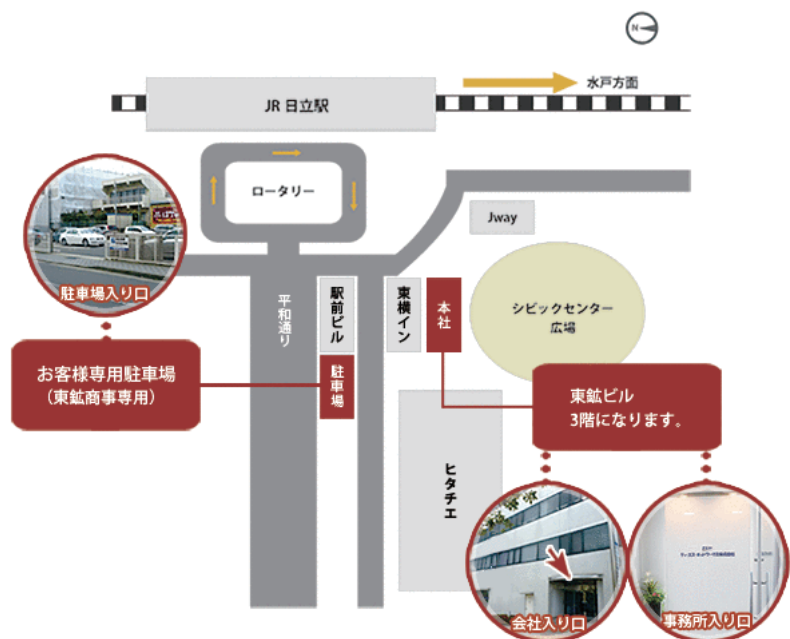

* JR 常磐線 日立駅中央口下車 徒歩1分

* 東鉦ビル3階にあります

経験豊富なスタッフが、お客様のシステムをトータル・サポート致します。

お客様にとって最適なパートナーとして、コンサルティング業務、システム開発、ネットワーク構築、運用保守サポートまで、お客様の視点で幅広いIT活用をサポートする事業を展開しております。

システム開発関連事業

- ◆受託ソフト◆
 - ・開発言語として、VB、NET、ASP、NET、ASP、VB、C#、JAVA、COBOL、C言語
- ◆システム業務知識◆
 - ・販売管理システム……………電子部品販売 工業薬品販売
 - ・生産管理システム……………量産品向け生産管理 受注生産向け生産管理
 - ・原価管理システム……………日立系列工場向け原価管理
 - ・会員管理システム……………商工会議所会員管理 スポーツクラブ会員管理
- ◆EDIシステム◆
 - ・EDIデータを自社システムに展開
- ◆パッケージソフト◆
 - ・3Rise(Web-EDI連携型 販売生産手配システム)
 - ・電子部品販売商社向け販売管理システム(無線ハンディ端末対応、バーコード対応)
 - ・商社向け売上分析システム